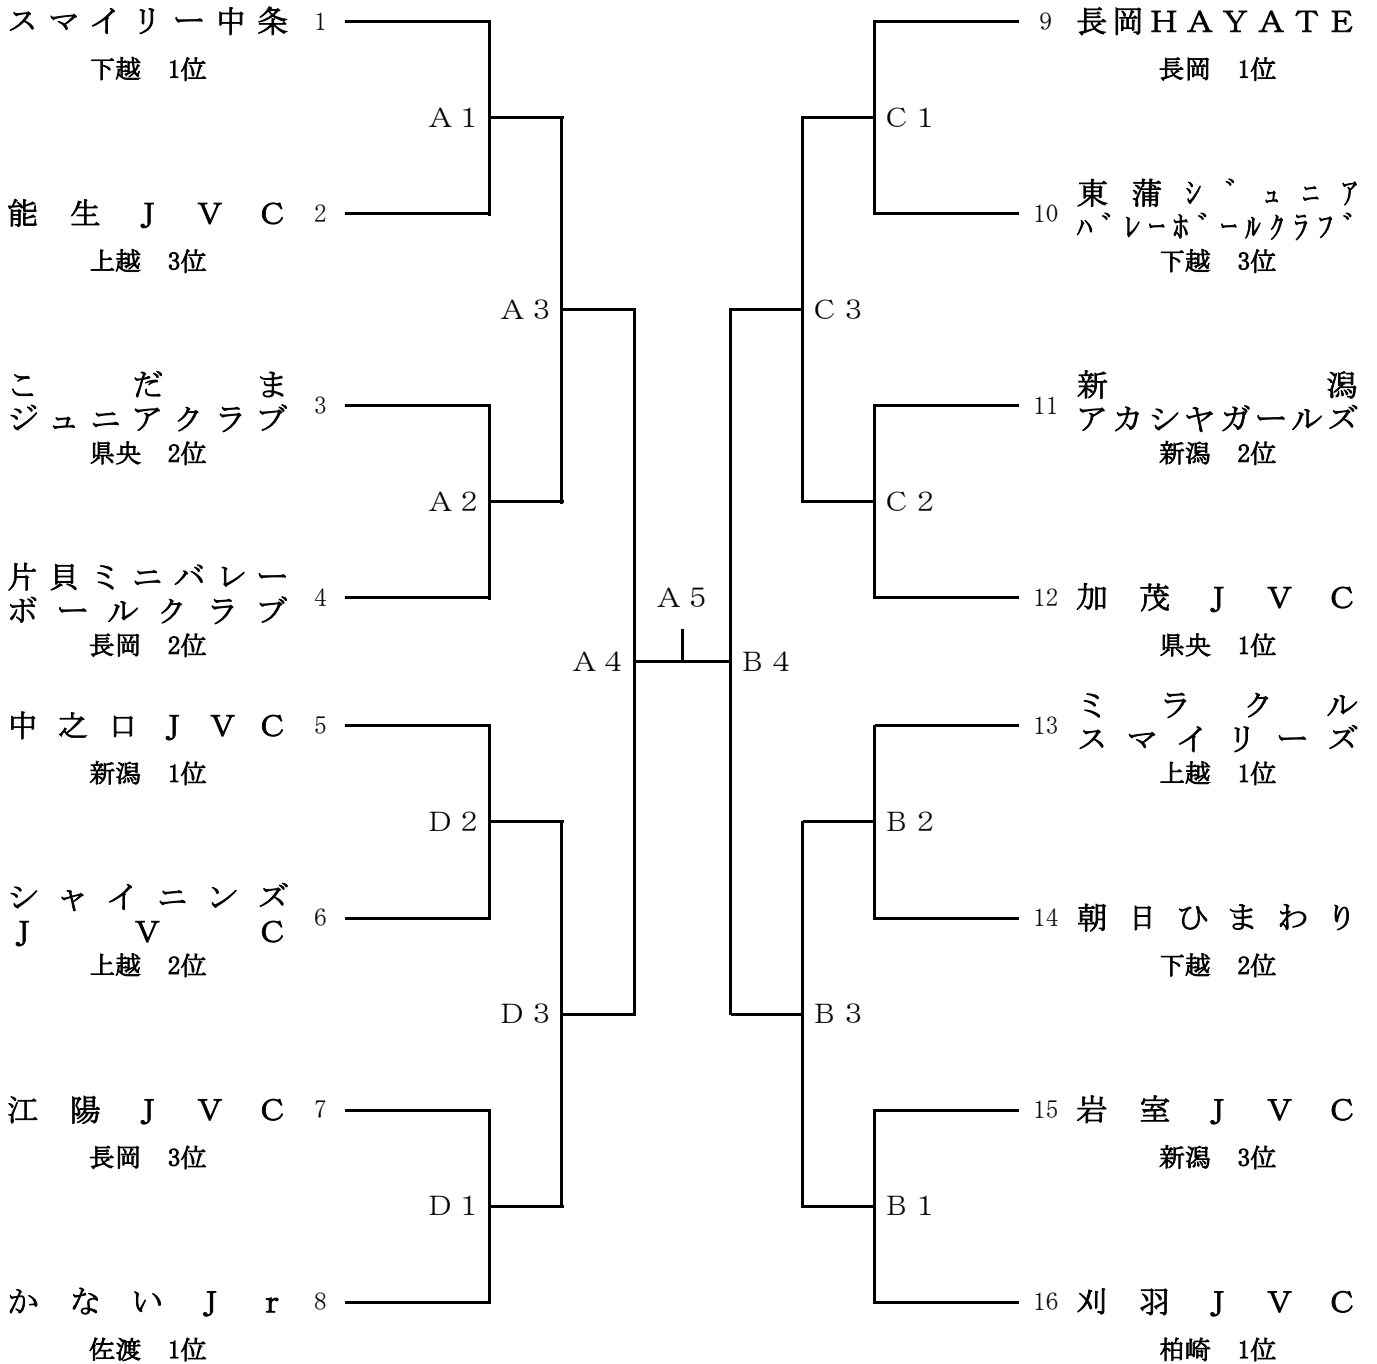

女子の部

組み合わせ

長岡市みしま体育館