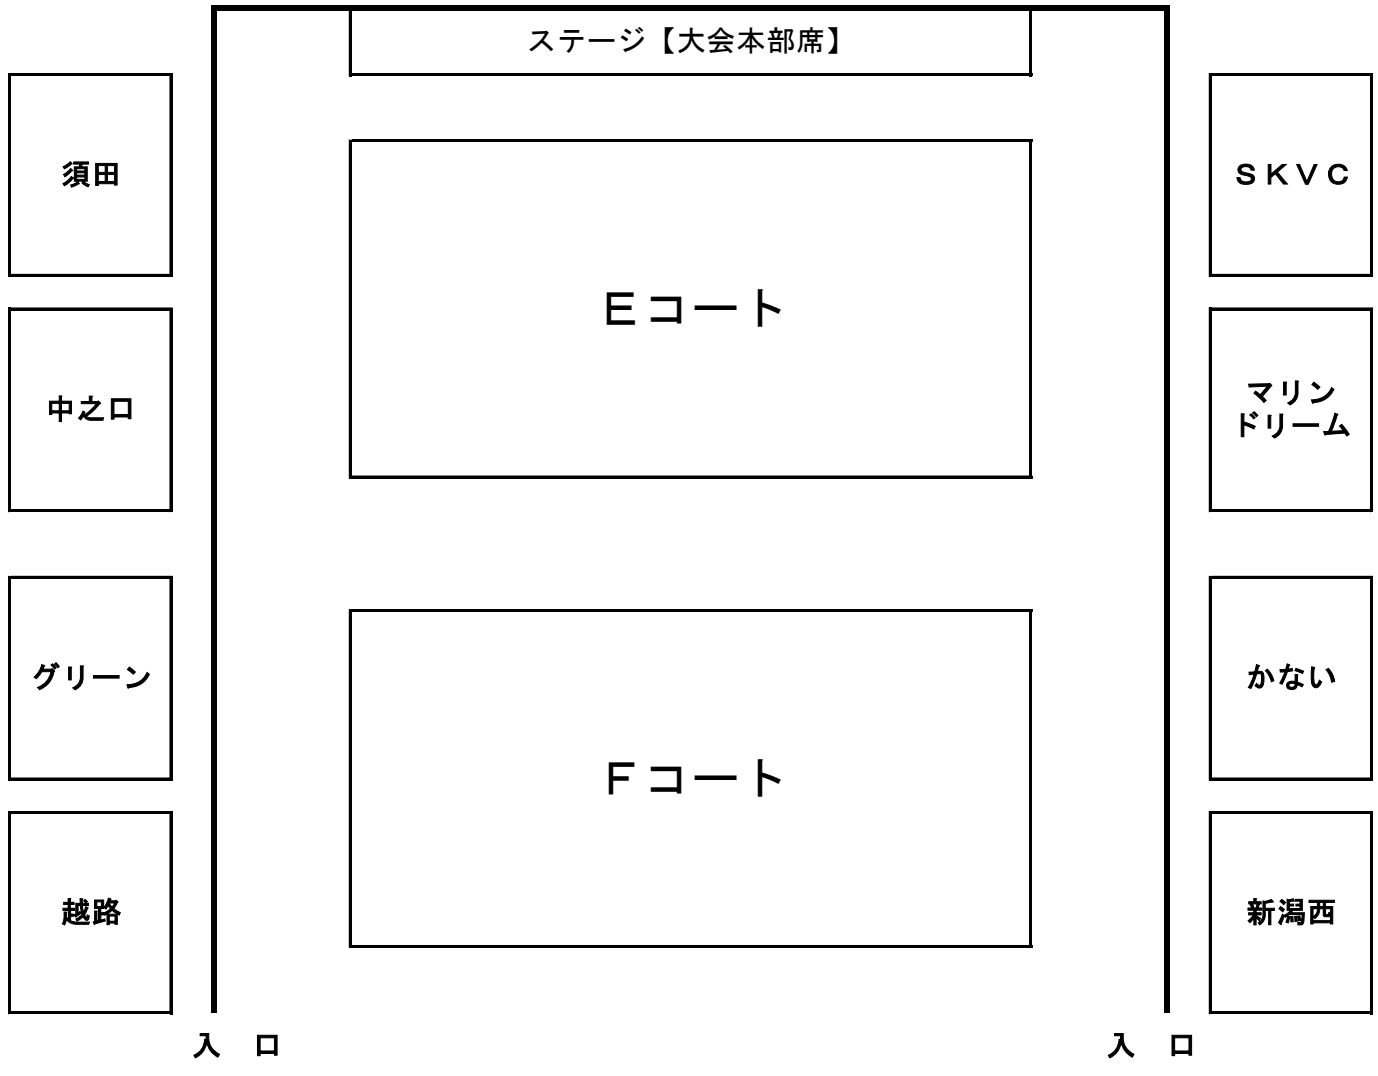

新潟県小学生バレーボール新人大会
【観覧席割当表】

～東京学館新潟高等学校 体育館～

★学校施設のため狭くなっています。チーム同士で配慮をお願いします。

☆試合の応援は、指定した観覧席で**移動せず**に行うこと。

★大声での声援・メガホン・鳴り物等の使用は禁止します。