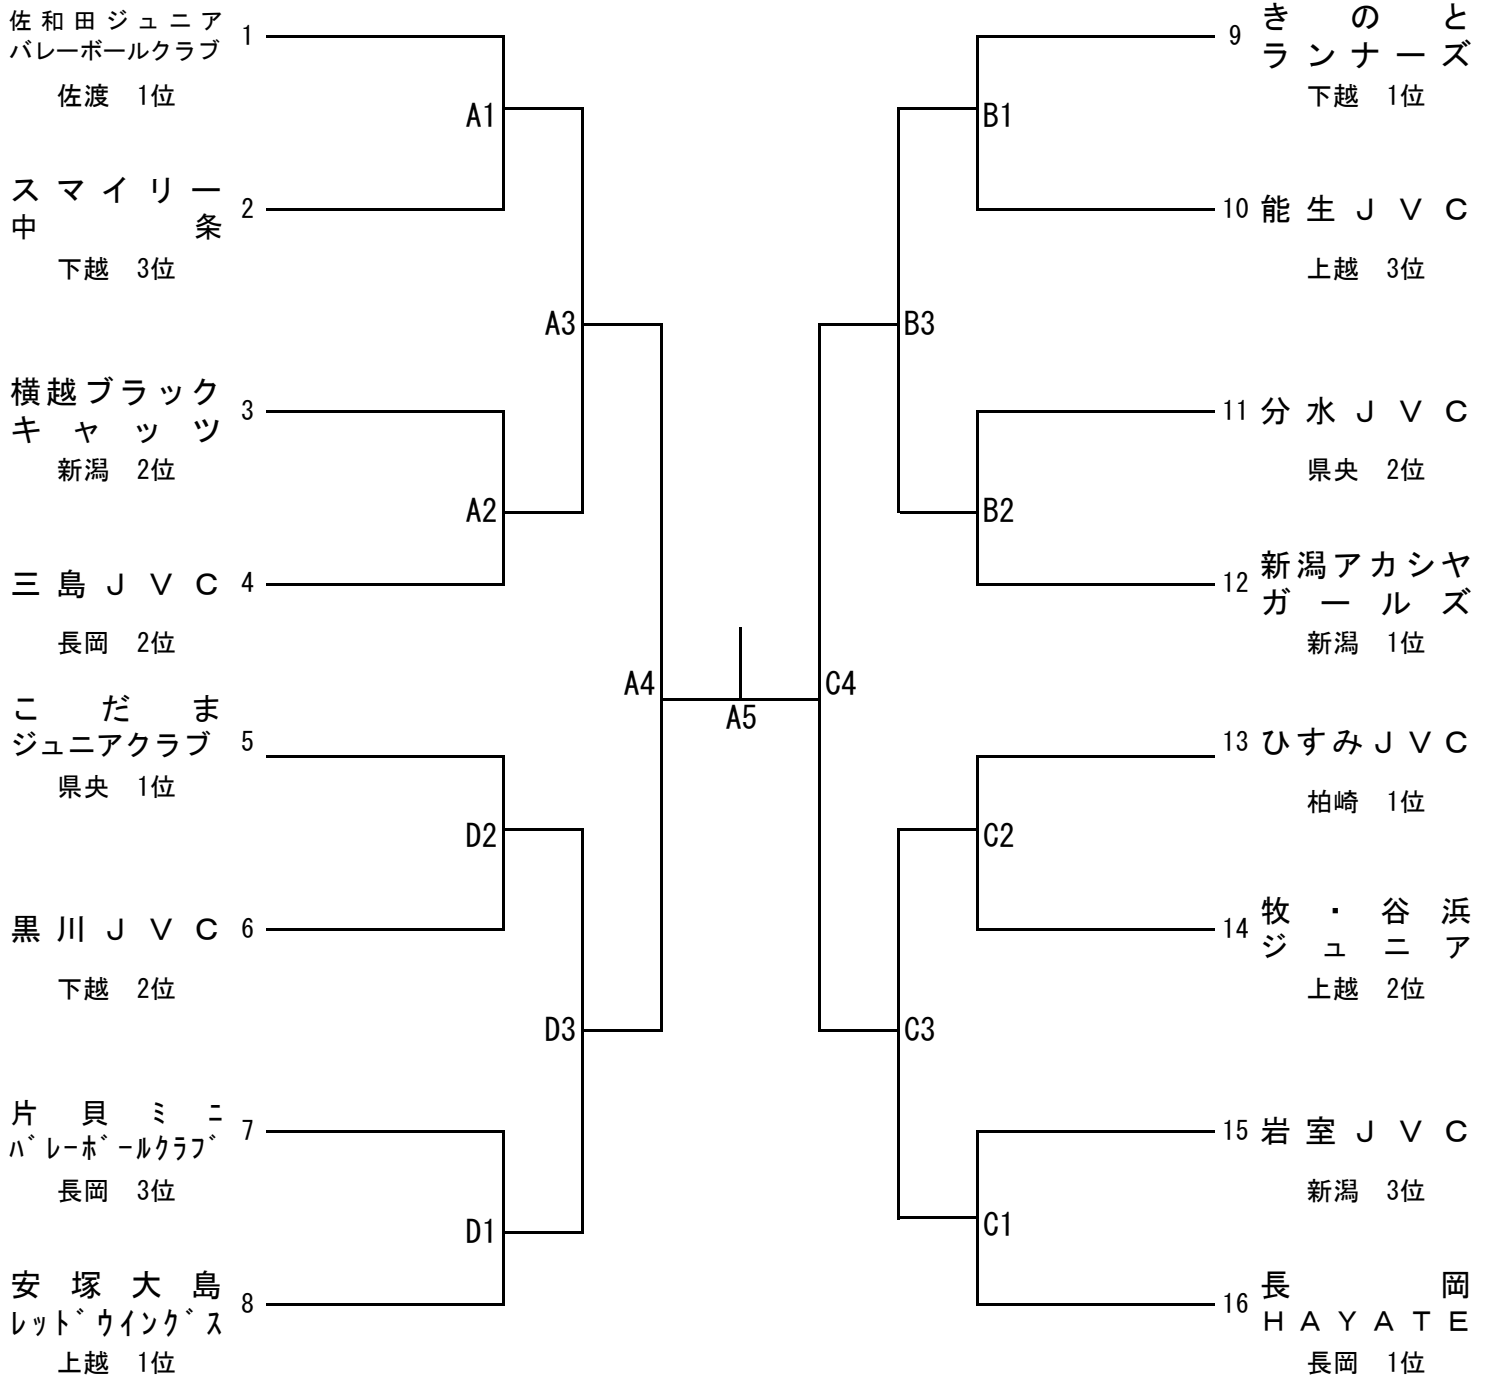

# 組 み 合 わ せ

## 【女子の部】

A・B・C・Dコート 新潟市東総合スポーツセンター