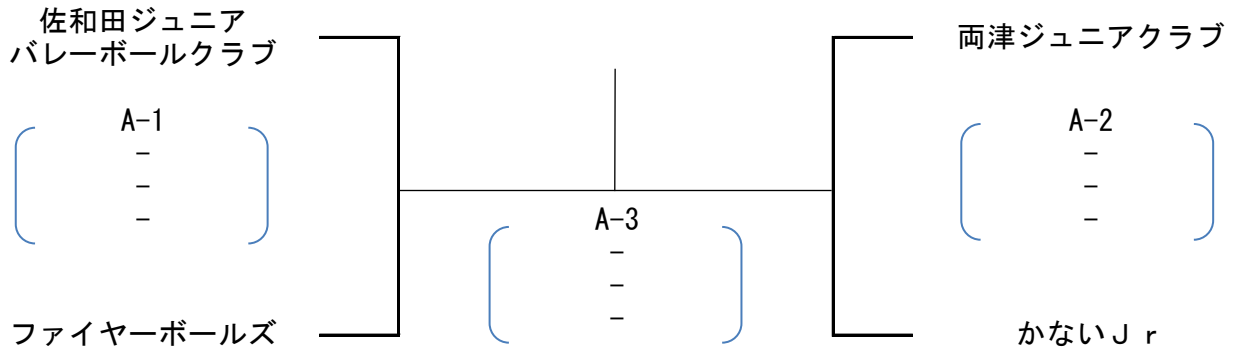

第42回全日本バレーボール小学生大会
佐渡地区大会 組合せ及び審判割当表

2022年6月5日（日）
佐渡市立金井小学校体育館

女子トーナメント組み合わせ

女子

1位

2位

県大会出場チーム

男子