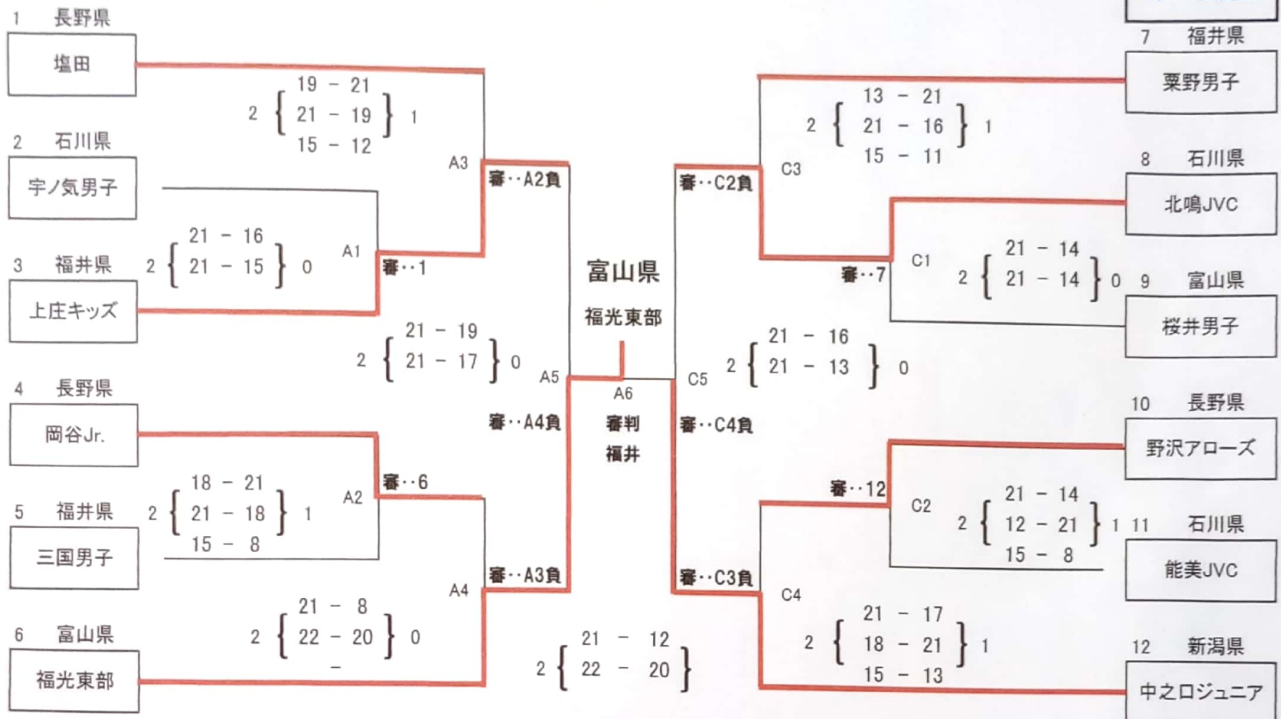

【男子決勝トーナメント戦】

試合会場・福井県営体育館・メインアリーナ

7/22変更版

【男子チャレンジグループ戦】

試合会場・福井県営体育館・サブアリーナ

【女子決勝トーナメント戦】

試合会場・福井県営体育館・メインアリーナ

7/22変更編

【女子チャレンジグループ戦】

試合会場・福井県営体育館・サブアリーナ