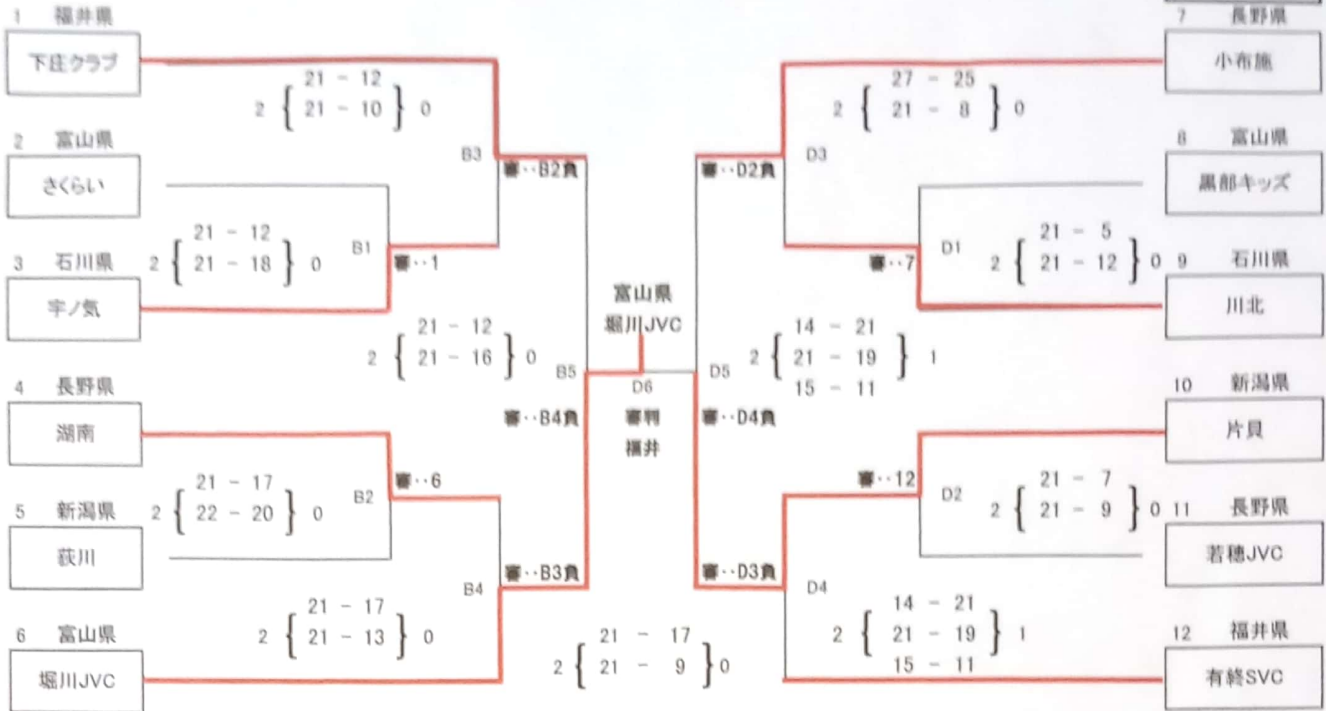

【男子決勝トーナメント戦】

試合会場・福井県営体育館・メインアリーナ

7/22変更版

【男子チャレンジグループ戦】

試合会場・福井県営体育館・サブアリーナ

【女子決勝トーナメント戦】

試合会場・福井県営体育館・メインアリーナ

7/22変更編

【女子チャレンジグループ戦】

試合会場・福井県営体育館・サブアリーナ