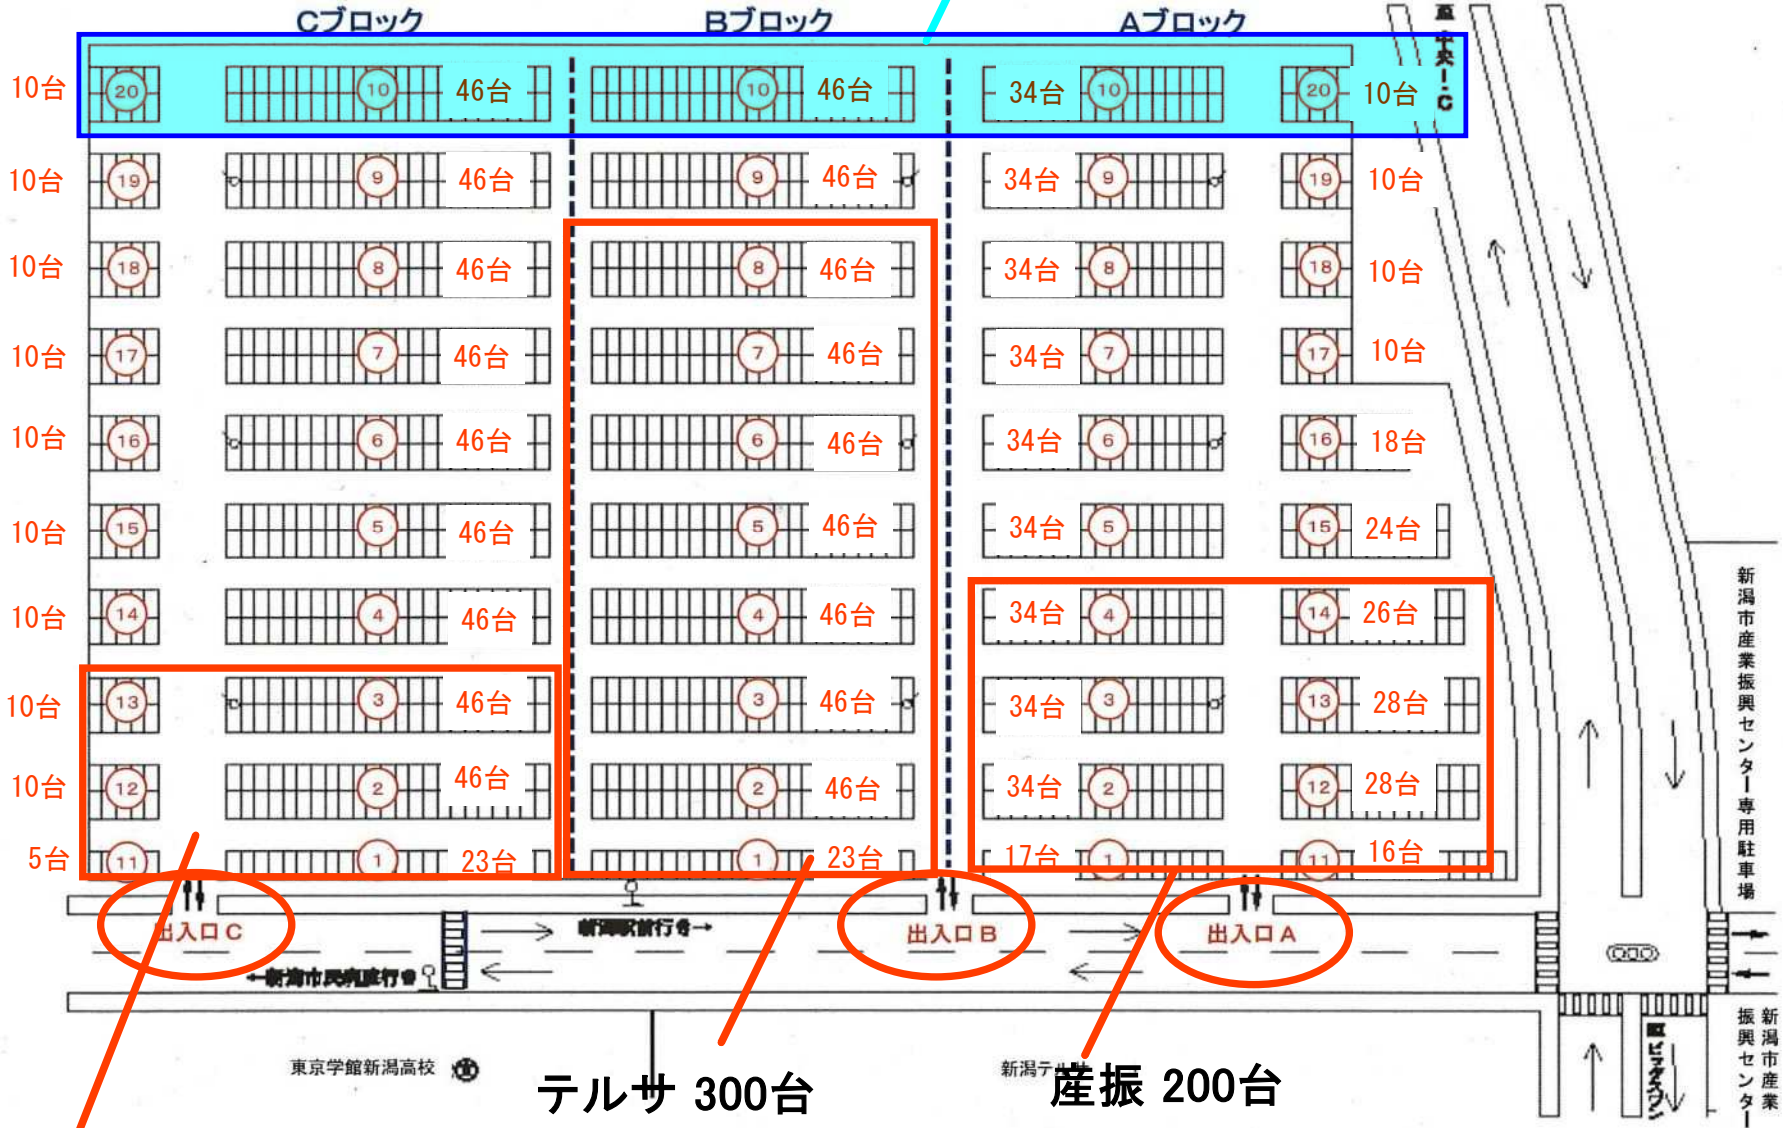

令和5年3月12日利用

臨時駐車場配置図

雪置き場

新潟市民病院

新潟県小学生バレーボール連盟100台