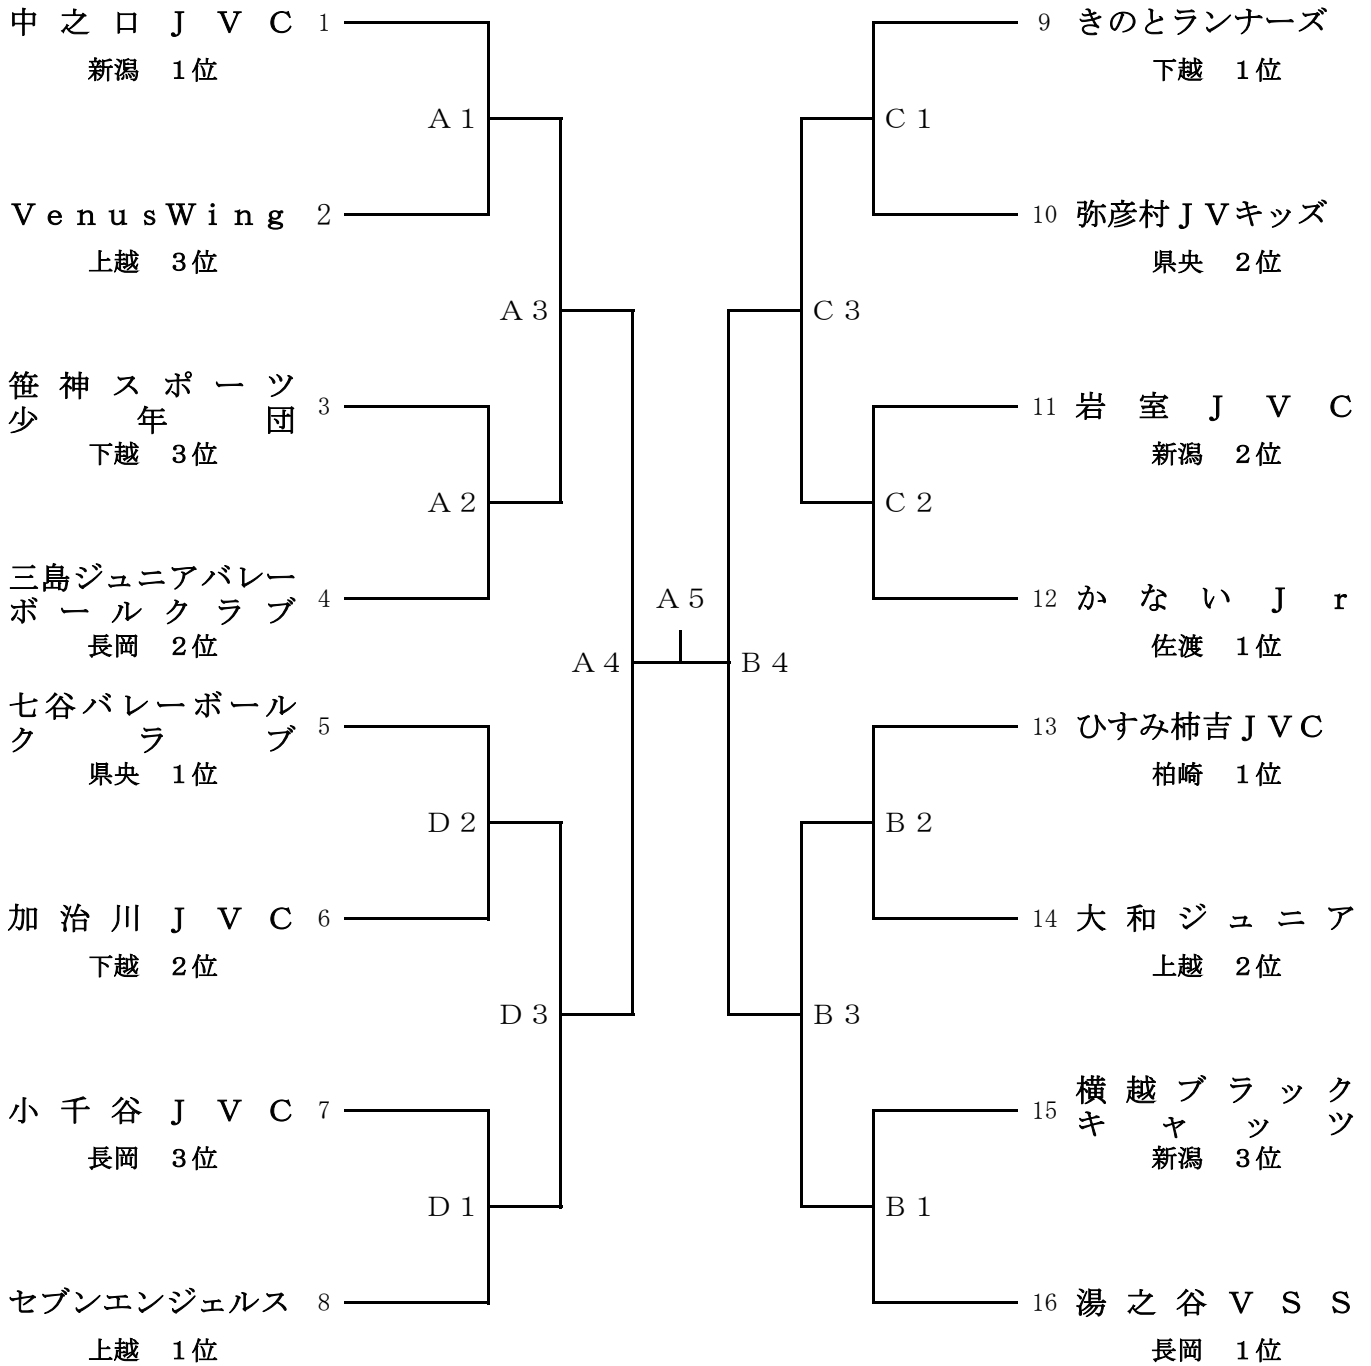

女子の部

組み合わせ

長岡市みしま体育館