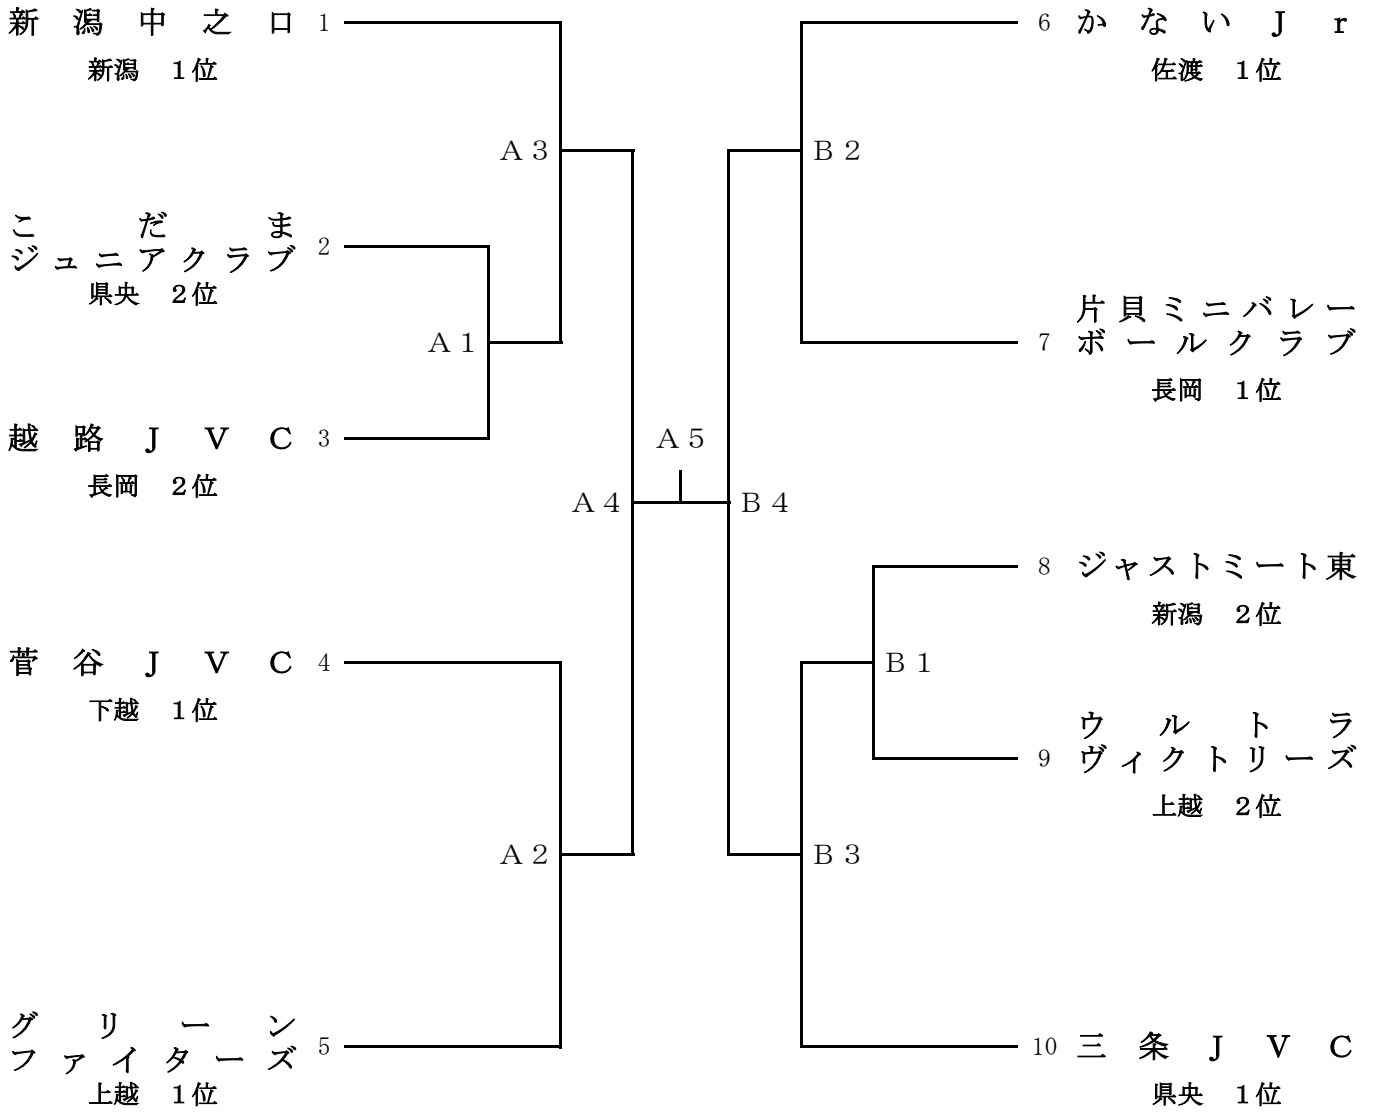

男子の部

組み合わせ

新潟市西川総合体育館