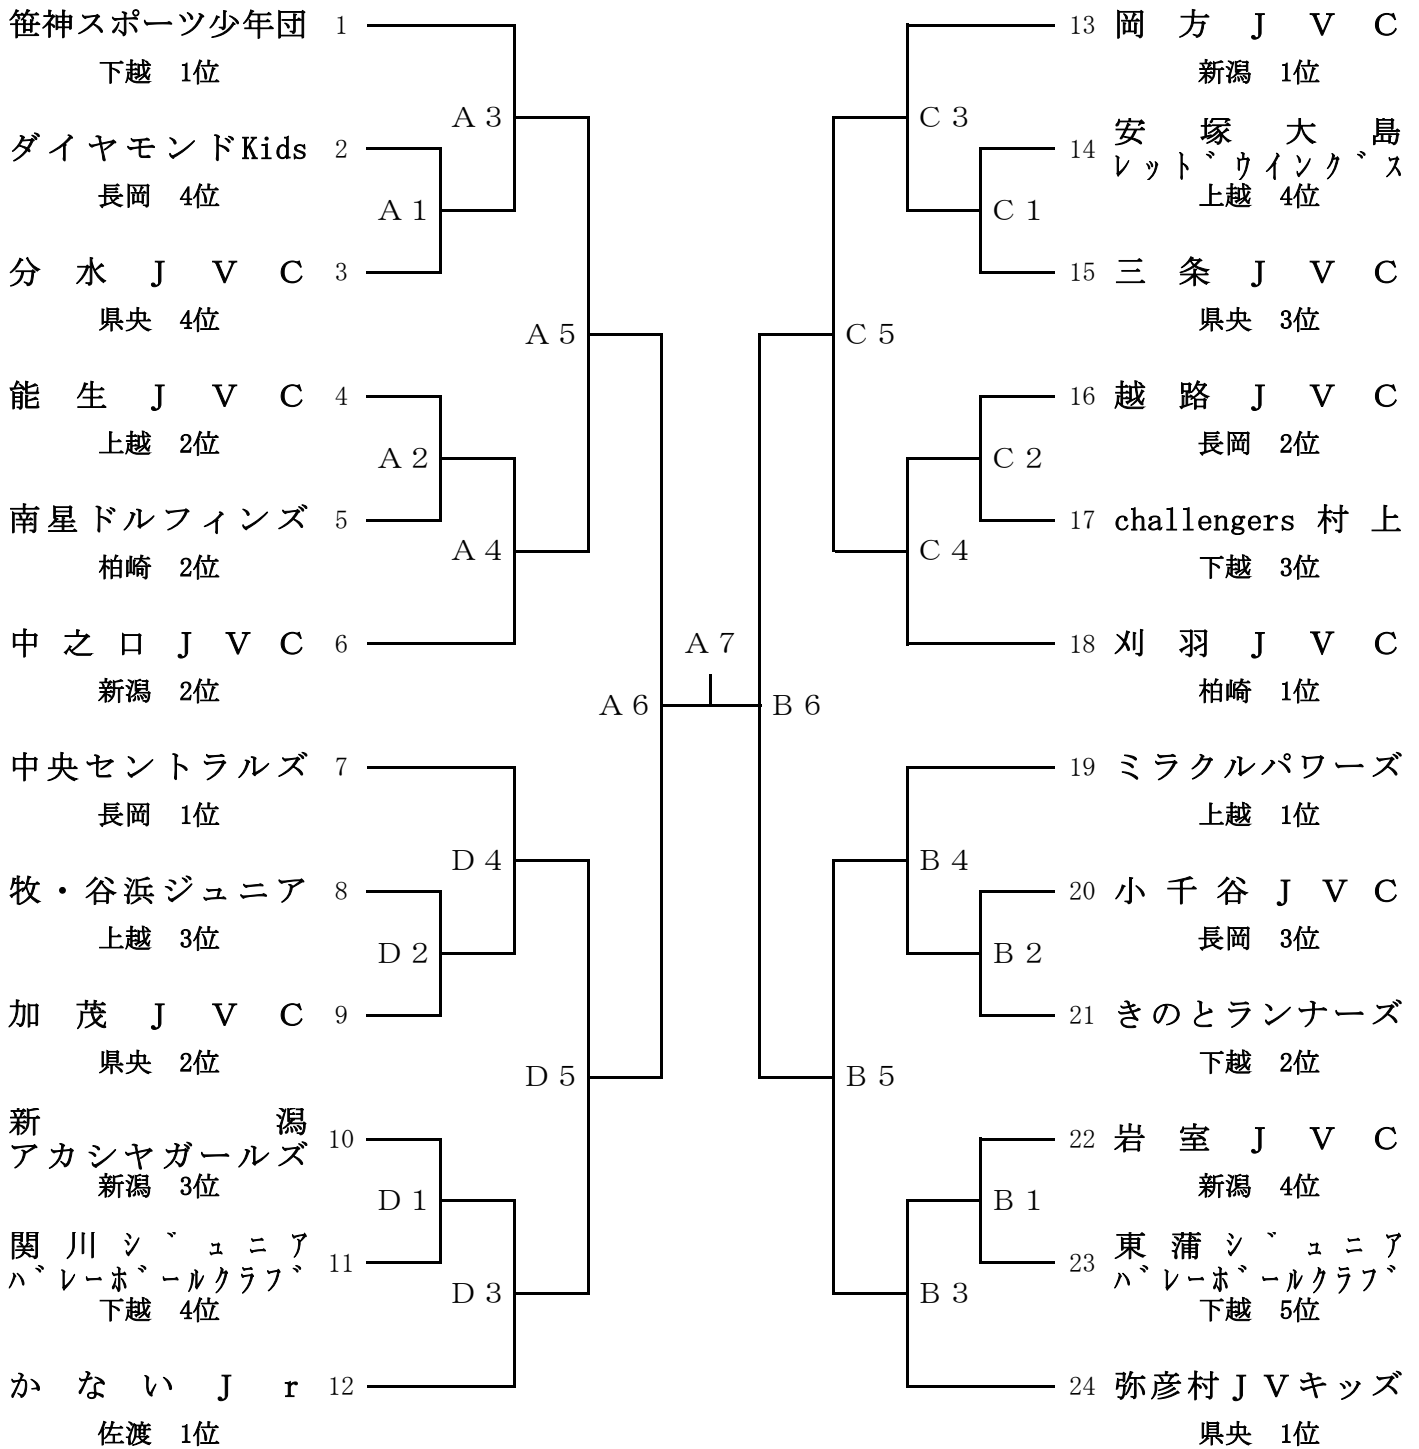

女子の部 組み合わせ

長岡市みしま体育館