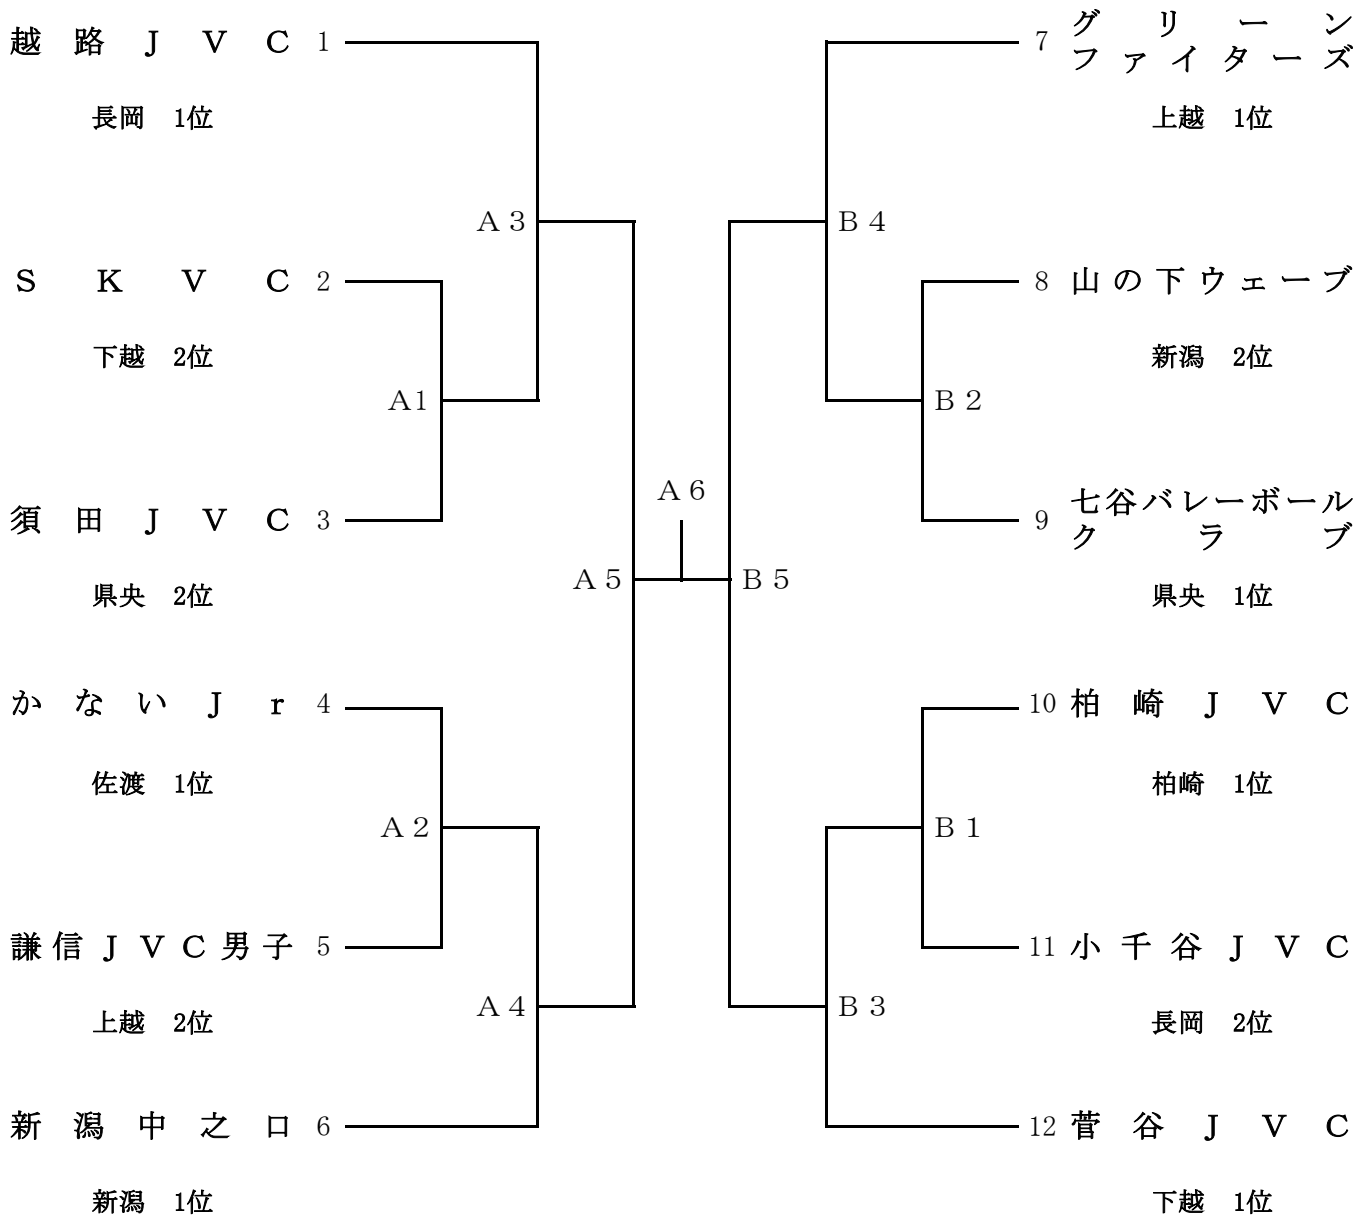

# 男子の部 組み合わせ

## 新潟市西川総合体育館