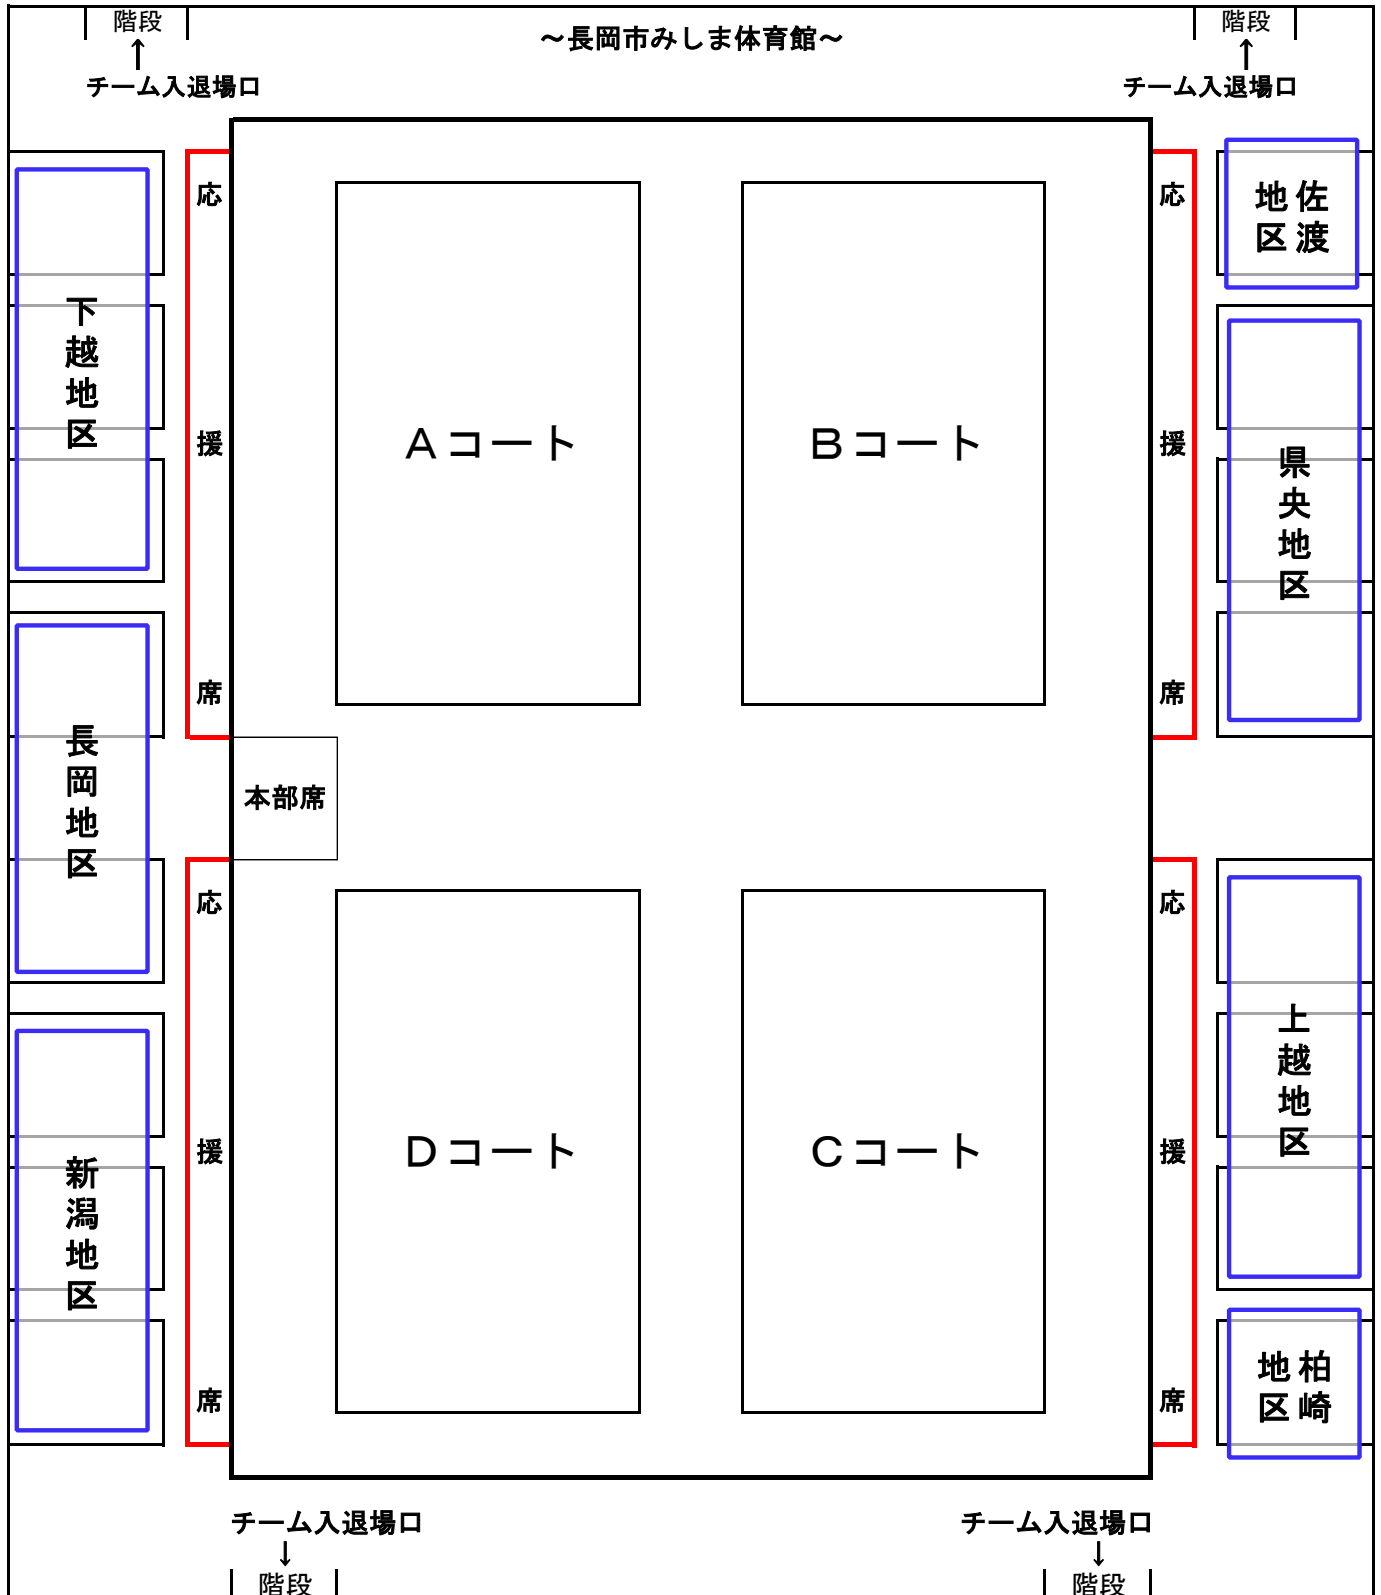

すこやか第四北越銀行杯 新潟県大会
【観客席割当表】

☆試合の応援は、上記指定の観覧席最前列及び2列目で行うこと。