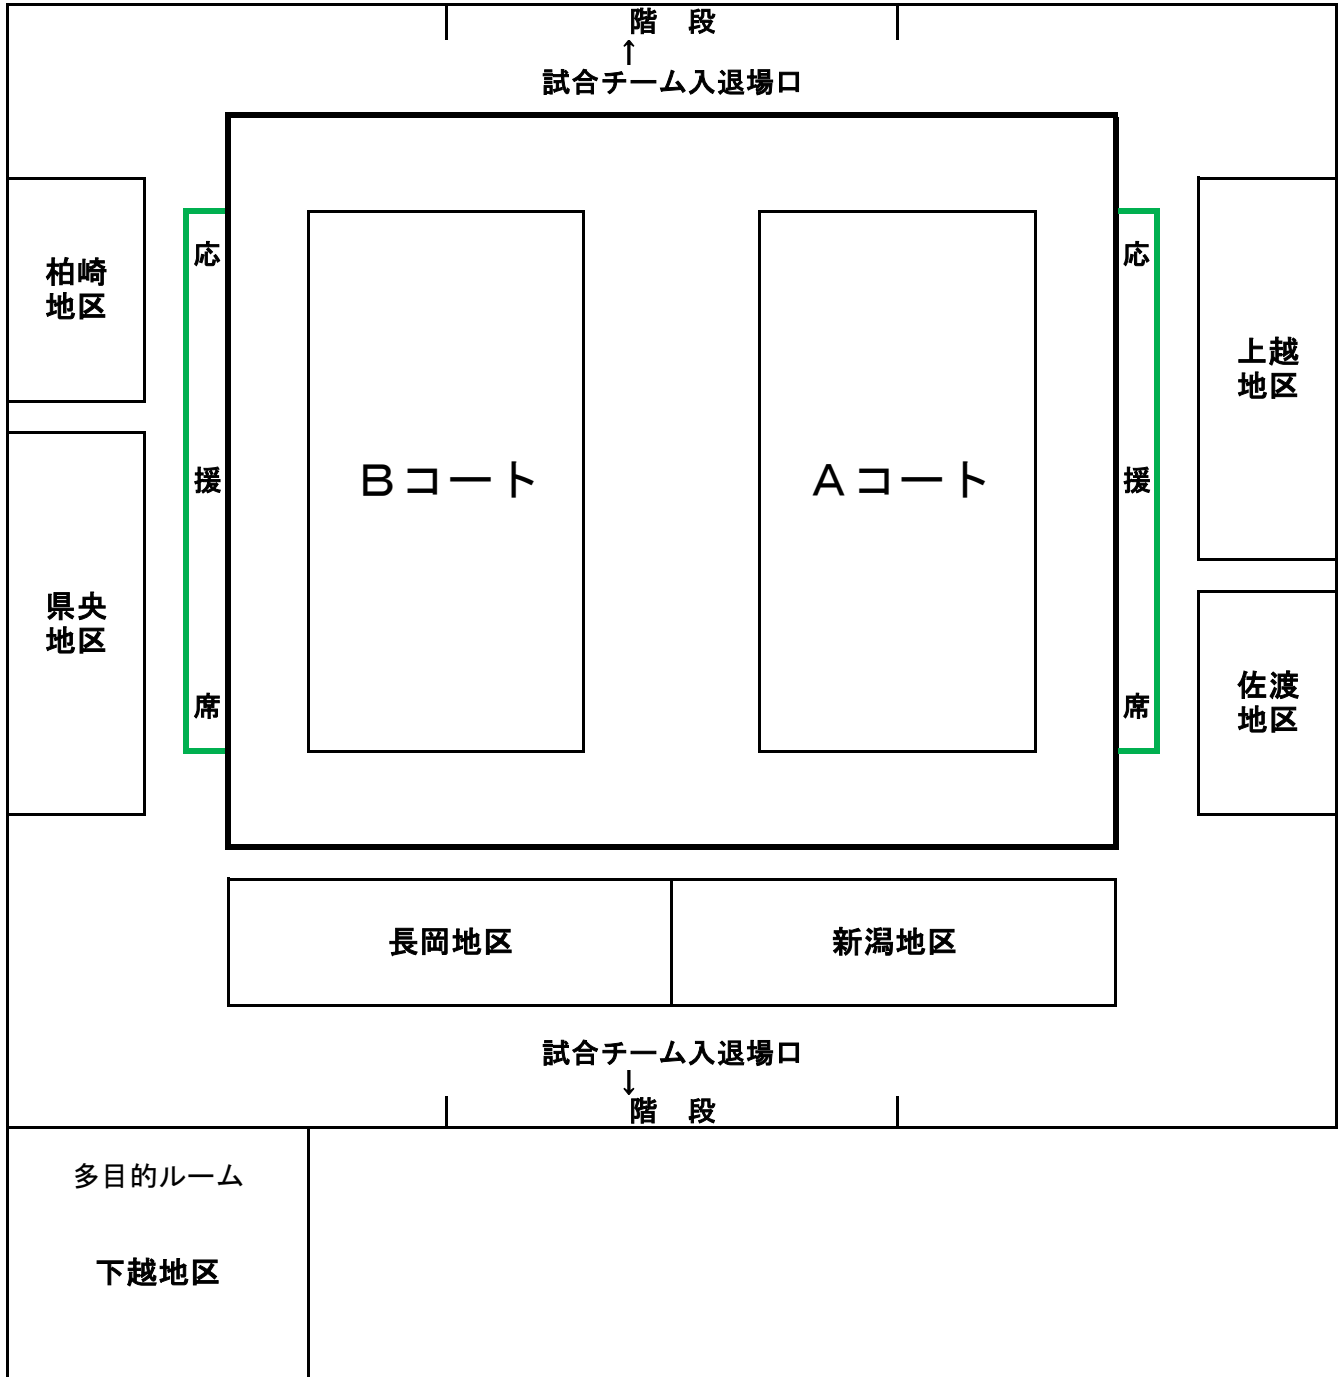

すこやか第四北越銀行杯 新潟県大会  
【観客席割当表】

～新潟市西川総合体育館～

★荷物等は、応援席と歩行者通路を確保できるように置いてください。

☆試合の応援は、各コートのサイドライン側観覧席で行うこと。